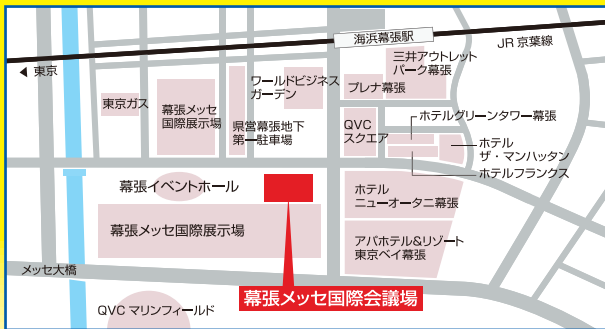

福祉のしごと 就職フェア

先見の明

in ちば
就職面談会

11/12

土

13:00~16:00 (12:30より受付開始)

会場

幕張メッセ

国際会議場コンベンションホール他

無料託児サービスあります。(お問い合わせください)

JR京葉線 / 海浜幕張駅より・徒歩5分(千葉県千葉市美浜区中瀬2-1)

主催・お問い合わせ

社会福祉法人 千葉県社会福祉協議会

千葉県福祉人材センター

〒260-0015 千葉県千葉市中央区富士見 2-3-1 塚本大千葉ビル 6F

「ちばの介護福祉の仕事」写真展を同時開催!!

入場無料

予約不要

履歴書
不要

入退場
自由

同日
開催

福祉のおしごとセミナー2in幕張

10:00~16:00

平成28年度介護人材確保に向けたイメージアップキャンペーン(一都三県連携)