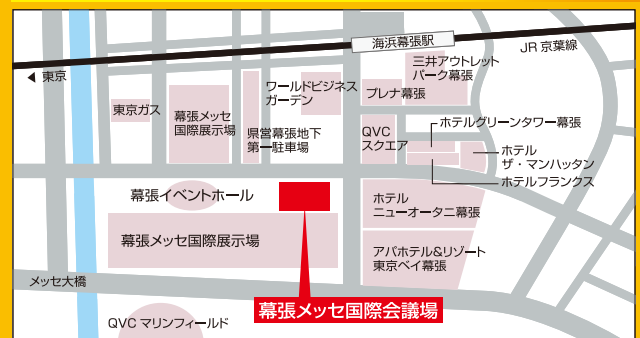

inちば
MAKUHARI
就職面談会

第1回

7/26日

第2回

11/14土

会場

幕張メッセ国際会議場・コンベンションホール 他

時間/13:00~16:00 [12:30より受付開始]

JR京葉線/海浜幕張駅より・徒歩5分 [千葉県千葉市美浜区中瀬2-1]

同日開催

10:30~11:45 [10:00より受付開始]

福祉のしごとセミナー

会場

幕張メッセ国際会議場・201会議室

第1回

ソーシャルワーカーの1週間

第2回

ケアワーカーの1週間

社会福祉施設等との面談会

福祉の仕事に関する相談コーナー

入場無料

予約不要

履歴書不要

入退場自由